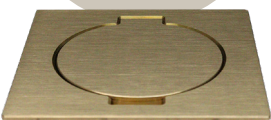

- Inbouwdoos inbegrepen.
- Inbouwdoos is verschillend van IP64 / IP66 met sluitdop
- Installatie in alle vloertypes.

De verschillende installatie scenario's kan u terug vinden op de Arpi Tail installatie fiche.

ARPI TAIL
ROUND
code aanpassen.
Eerste twee
cijfers ->AR42