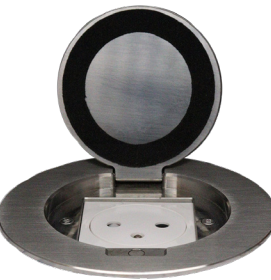

- Inbouwdoos inbegrepen.
- Inbouwdoos is verschillend van IP64 / IP66 met sluitdop
- Installatie in alle vloertypes.

De verschillende installatie scenario's kan u terug vinden op de Arpi Tail installatie fiche.

ARPI TAIL
ROUND
code aanpassen.
Eerste twee
cijfers ->AR42