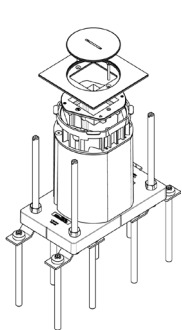

ARPI

Floor Sockets by Lithoss