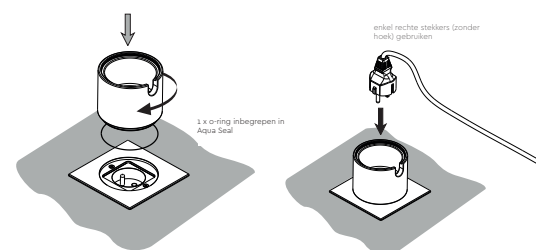

Vloerstopcontacten worden apart verkocht