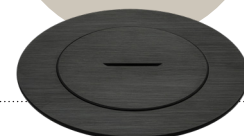

Sluitdop

IP64

Sluitdop voor muntstuk

Sluitdop voor Inbusleutel

Brushed Stainless Steel	Brushed Brass	Polished Stainless Steel	Polished Brass
AR6145201	AR6145206	AR6345222	AR6345223

Brushed Stainless Steel	Brushed Brass	Polished Stainless Steel	Polished Brass
AR61452S01	AR61452S06	AR63452S22	AR63452S23

ARPI Round
code aanpassen.
Eerste twee
cijfers
->AR72

IP66

Sluitdop voor muntstuk

Sluitdop voor Inbusleutel

Brushed Stainless Steel	Brushed Brass	Polished Stainless Steel	Polished Brass	Stainless Steel Beach	Black	Gunpowder Black	Bronze
AR7145201	AR7145206	AR7345222	AR7345223	AR7145211	AR7145218	AR7145203	AR7145217

Brushed Stainless Steel	Brushed Brass	Polished Stainless Steel	Polished Brass	Stainless Steel Beach	Black	Gunpowder Black	Bronze
AR71452S01	AR71452S06	AR73452S22	AR73452S23	AR71452S11	AR71452S18	AR71452S03	AR71452S17

Vloerstopcontact excl. module

IP64

Brushed Stainless Steel	Brushed Brass	Polished Stainless Steel	Polished Brass
AR6150001	AR6150006	AR6350022	AR6350023

IP64 Module Legrand Mosaic niet inbegrepen.
Inbouwdoos inbegrepen.

Installatieset IP64 met rubberdichting en installatieplaat.

IP66

Brushed Stainless Steel	Brushed Brass	Polished Stainless Steel	Polished Brass	Stainless Steel Beach	Black	Gunpowder Black	Bronze
AR7150001	AR7150006	AR7350022	AR7350023	AR7150011	AR7150018	AR7150003	AR7150017

IP66 Module Legrand Mosaic niet inbegrepen.
Inbouwdoos inbegrepen.

Brushed Stainless Steel	Brushed Brass	Polished Stainless Steel	Polished Brass	Stainless Steel Beach	Black	Gunpowder Black	Bronze
AR7250001	AR7250006	AR7250022	AR7250023	AR7250011	AR7250018	AR7250003	AR7250017

Installatieset IP66 met schroeven en installatieplaat.
Voor installatiehandleiding zie www.lithoss.com