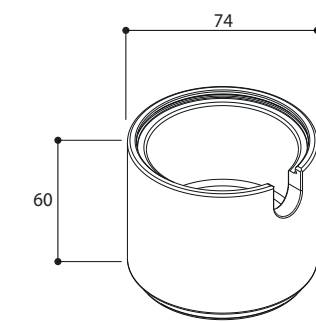

18 Black

Finition Ref.

Brushed Stainless Steel AR7190001

Brushed Brass AR7190006

Black AR7190018