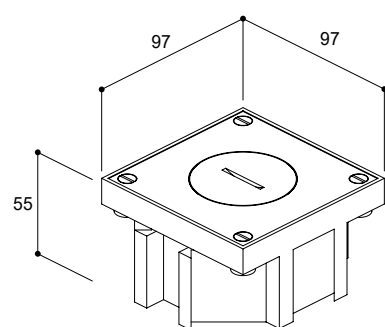

IP64 *Inbouwdoos inbegrepen.*

Enkel voor installatie binnenshuis.

IP64 / IK10

Installatie in betonnen dekvloer.

Verzonken installatie.

Dooskoppeling (pen-gat verbinding).

Stopcontacten	Brushed Stainless Steel	Brushed Brass	Polished Stainless steel	Polished Brass
FR/BE	AR6161301	AR6161306	AR6361322	AR6361323
EU	AR6161401	AR6161406	AR6361422	AR6361423

Netwerk

2x RJ45 UTP cat 6	AR6162601	AR6162606	AR6362622	AR6362623

Audio/video

1x Loudspeaker	AR6161901	AR6161906	AR6361922	AR6361923
2x Loudspeaker	AR6162901	AR6162906	AR6362922	AR6362923
Radio - TV	AR6165901	AR6165906	AR6365922	AR6365923
HDMI	AR6164001	AR6164006	AR6164022	AR6164023

USB lader

2x USB 1500mA	AR6164201	AR6164206	AR6364222	AR6364223
USB A+C	AR6164301	AR6164306	AR6364322	AR6364323

Algemene beschrijving

Al meer dan 30 jaar bewijst het merk ARPI zijn stevigheid (IK10) en waterdichtheid (IP64) om stroom en data discreet via de grond aan te voeren. Beschikbaar in inox of messing.

Technische specificaties

Gebruik binnenshuis.
Verschillende configuraties beschikbaar.
Compatibel met Legrand Mosaic.
Chape (enkel voor installatie binnenshuis), gepolierde beton, tegelvloer of gelijmd parket.

Goedkeuring

CE	Conform
RoHS	RoHS compatible
IP	64
IK	10

IP66 *Inbouwdoos inbegrepen.*

Installatie binnen - of buitenshuis.

IP66 / IK10

Alle soorten vloeren (betonnen dekvloer of holle vloer).

Verzonken of verhoogde installatie.

Dooskoppeling (pen-gatverbinding).

Brushed Stainless Steel	Brushed Brass	Polished Stainless Steel	Polished Brass	Stainless Steel Beach
AR7161301	AR7161306	AR7361322	AR7361323	AR7161311
AR7161401	AR7161406	AR7361422	AR7361423	AR7161411

AR7162601	AR7162606	AR7362622	AR7362623	AR7162611

AR7161901	AR7161906	AR7361922	AR7361923	AR7161911
AR7162901	AR7162906	AR7362922	AR7362923	AR7162911
AR7165901	AR7165906	AR7365922	AR7365923	AR7165911
AR7164001	AR7164006	AR7164022	AR7164023	AR7164011

AR7164201	AR7164206	AR7364222	AR7364223	AR7164211
AR7164301	AR7164306	AR7364322	AR7364323	AR7164311