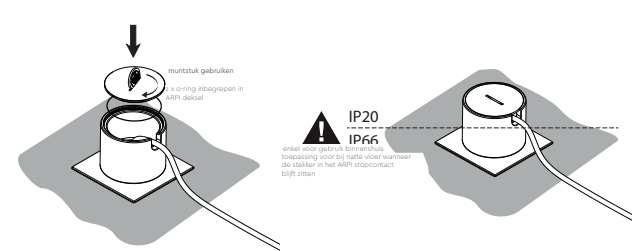

Vloerstopcontacten worden apart verkocht