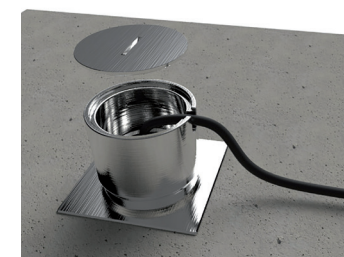

Vloerstopcontacten worden apart verkocht