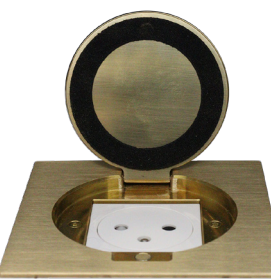

Sluitdop

IP64

Sluitdop voor muntstuk

Sluitdop voor Inbusleutel

Brushed Stainless Steel	Brushed Brass	Polished Stainless Steel	Polished Brass
AR6145201	AR6145206	AR6345222	AR6345223

Brushed Stainless Steel	Brushed Brass	Polished Stainless Steel	Polished Brass
AR61452S01	AR61452S06	AR63452S22	AR63452S23

ARPI Round
code aanpassen.
Eerste twee
cijfers
->AR72

IP66

Sluitdop voor muntstuk

Sluitdop voor Inbusleutel

Brushed Stainless Steel	Brushed Brass	Polished Stainless Steel	Polished Brass	Stainless Steel Beach	Black	Gunpowder Black	Bronze
AR7145201	AR7145206	AR7345222	AR7345223	AR7145211	AR7145218	AR7145203	AR7145217

Brushed Stainless Steel	Brushed Brass	Polished Stainless Steel	Polished Brass	Stainless Steel Beach	Black	Gunpowder Black	Bronze
AR71452S01	AR71452S06	AR73452S22	AR73452S23	AR71452S11	AR71452S18	AR71452S03	AR71452S17

Vloerstopcontact excl. module

IP64

Brushed Stainless Steel	Brushed Brass	Polished Stainless Steel	Polished Brass
AR6150001	AR6150006	AR6350022	AR6350023

IP64 Module Legrand Mosaic niet inbegrepen.
Inbouwdoos inbegrepen.

Installatieset IP64 met rubberdichting en installatieplaat.

IP66

Brushed Stainless Steel	Brushed Brass	Polished Stainless Steel	Polished Brass	Stainless Steel Beach	Black	Gunpowder Black	Bronze
AR7150001	AR7150006	AR7350022	AR7350023	AR7150011	AR7150018	AR7150003	AR7150017

IP66 Module Legrand Mosaic niet inbegrepen.
Inbouwdoos inbegrepen.

Brushed Stainless Steel	Brushed Brass	Polished Stainless Steel	Polished Brass	Stainless Steel Beach	Black	Gunpowder Black	Bronze
AR7250001	AR7250006	AR7250022	AR7250023	AR7250011	AR7250018	AR7250003	AR7250017